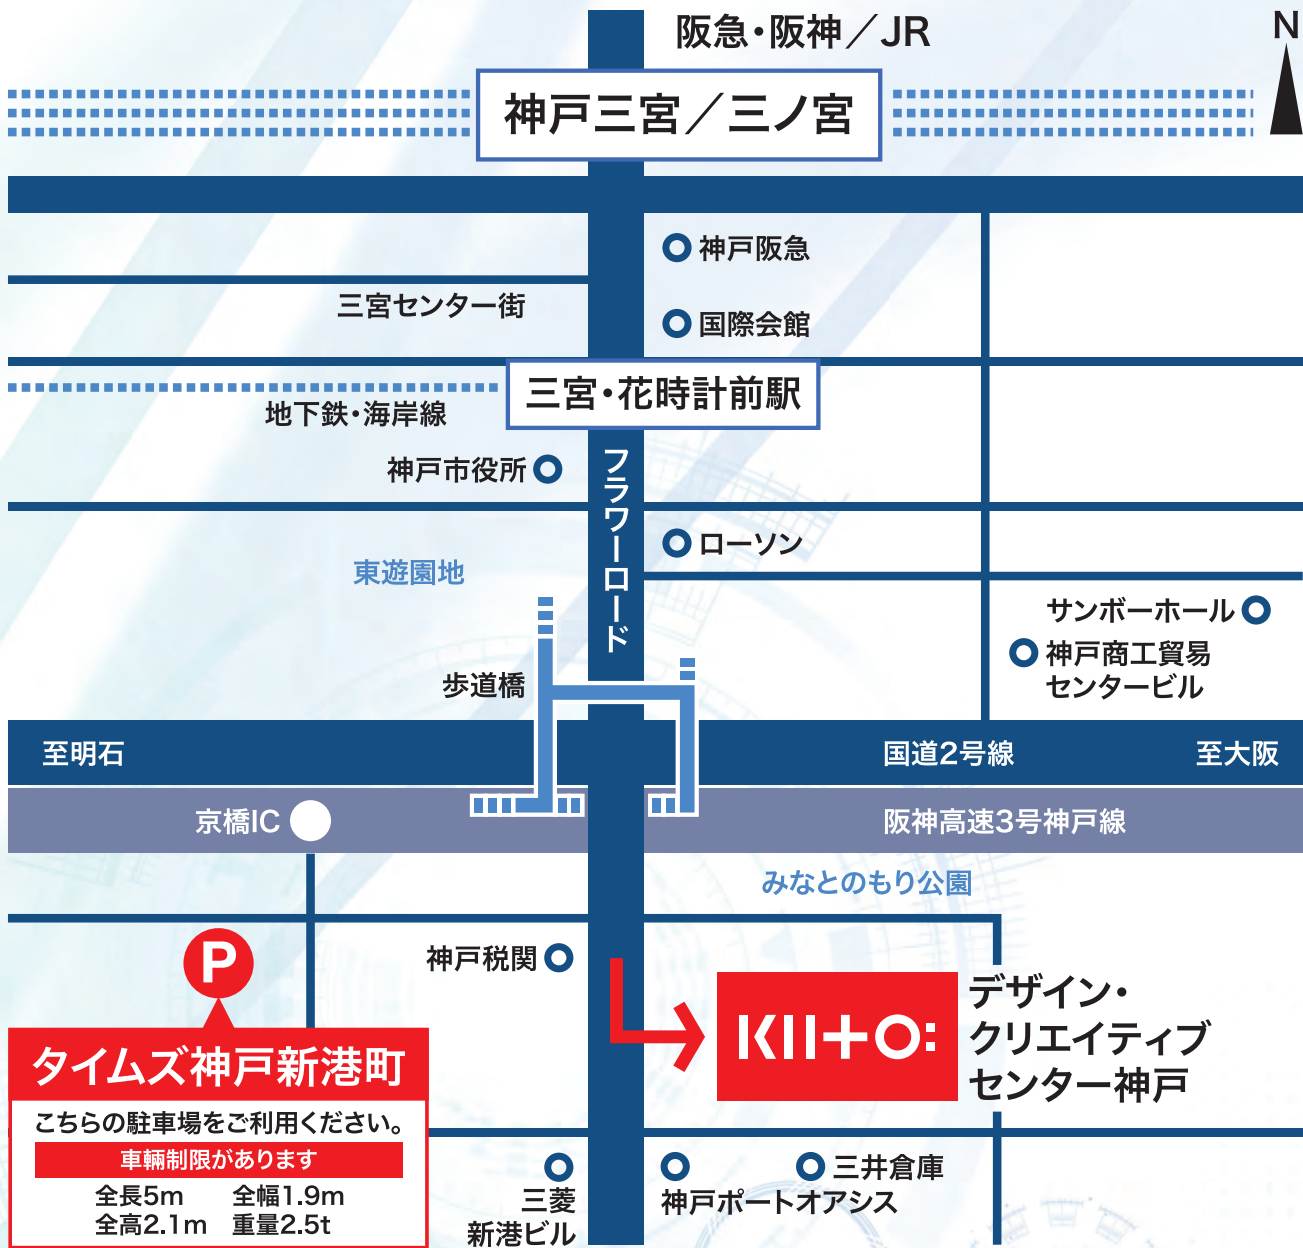

# 〈会場のご案内〉

**タイムズ神戸新港町**

こちらの駐車場をご利用ください。

**車輻制限があります**

全長5m 全幅1.9m  
全高2.1m 重量2.5t

会場では軽食をご用意。来場記念品もございますので是非ご来場ください。

交通アクセスの  
詳細はこちら

**タイムズ神戸新港町駐車場をご利用の方へ**

お手数ですが駐車券は必ずご持参ください。

ご来場**先着20社様限定**で**三田屋ハム**を贈呈します。